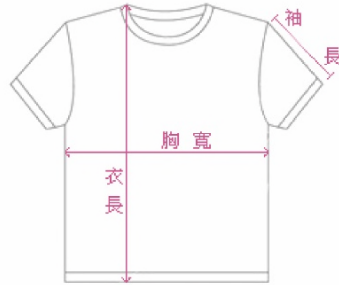

### 紀念 T 恤訂製尺寸對照表

	YM	YL	XS	S	M	L	XL	2XL	3XL	5XL
胸 圍	38	40	44.5	47	50.5	53.5	56	58.5	62	72
衣 長	51	54	64	66.5	69	72	74.5	77	79	84
袖 長	16	16	17.8	19.1	20.3	21.6	22.9	24.2	25.4	27